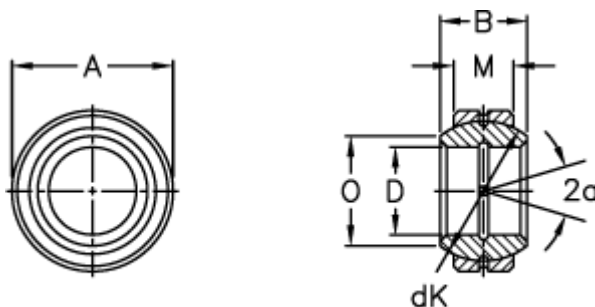

Varenummer: 03505100
Beskrivelse: Fluro Ledleje GE 100FO

Mål

Str. 6–12 uden smørerille

A	= 160 0 -0,025
B	= 85
D	= 100 0 -0,020
dK	= 140
Dynamisk belastning C (kN)	= 655
Kipvinkel	= 14
M	= 55
O	= 111.2

Statisk belastning C0 (kN)	= 3250
Vægt	= 5900